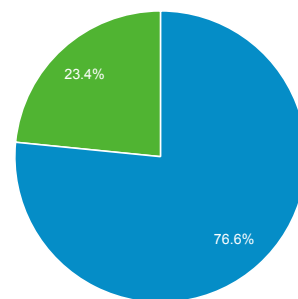

# Audience Overview

All Sessions  
100.00%

+ Add Segment

## Overview

Sessions  
**7,395**

Users  
**6,153**

Pageviews  
**23,086**

Pages / Session  
**3.12**

Avg. Session Duration  
**00:01:50**

Bounce Rate  
**1.99%**

% New Sessions  
**76.58%**

■ New Visitor ■ Returning Visitor

Language	Sessions	% Sessions
1. en-us	4,481	60.59%
2. en-gb	739	9.99%
3. it-it	296	4.00%
4. it	214	2.89%
5. pl	164	2.22%
6. fr	114	1.54%
7. de	92	1.24%
8. pt-br	91	1.23%
9. nl-nl	86	1.16%
10. fr-fr	80	1.08%